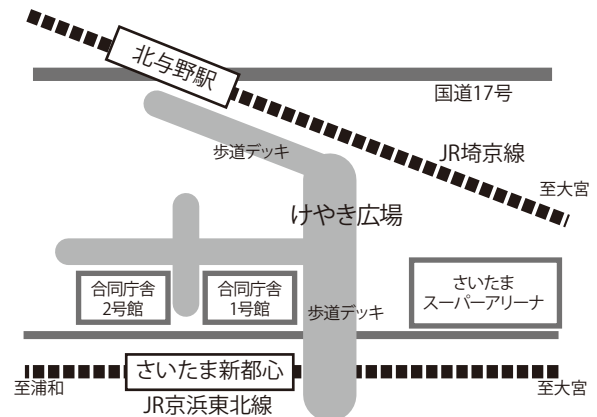

関東経済産業局・広域関東圏コミュニティビジネス推進協議会主催
コミュニティビジネスシンポジウム

2014年 2月27日(木)

■開催日時

13時30分～17時10分(シンポジウム)

17時30分～19時00分(懇親会)

■開催場所

さいたま新都心合同庁舎1号館2階講堂
(埼玉県さいたま市中央区新都心1-1)

JR京浜東北線「さいたま新都心」駅 下車 徒歩約5分
JR宇都宮・高崎線「さいたま新都心」駅 下車 徒歩約5分
JR埼京線「北与野」駅 下車 徒歩約10分